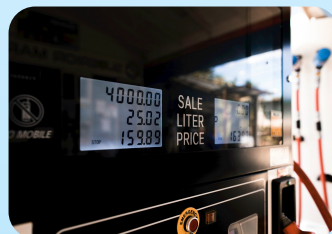

NEXT FUEL

- Rilevamento dei dati di consumo e di livello del carburante