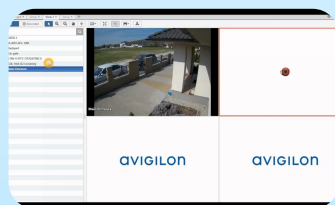

SOFTWARE APPLICATIVI

Next Security Srl è leader nel settore della vigilanza, offrendo soluzioni tecnologiche avanzate per la sicurezza e la protezione delle aziende e delle proprietà. La nostra suite di software applicativi è progettata per supportare le attività di sorveglianza, gestione degli accessi, monitoraggio e risposta alle emergenze, garantendo un alto livello di sicurezza e affidabilità.